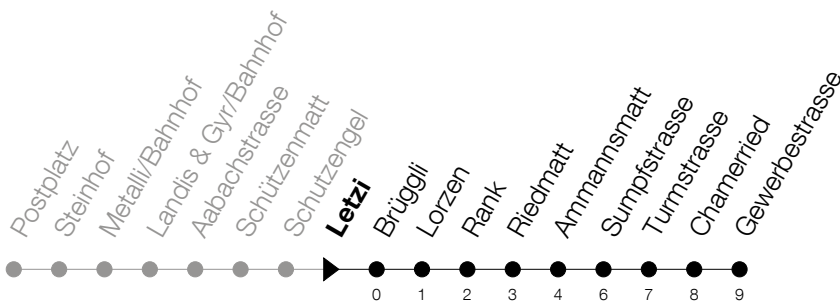

Abfahrtszeiten Haltestelle: **Letzi**

Gültig von 13.12.2020 bis 11.12.2021

h	Montag - Freitag	Samstag	Sonntag
<b>5</b>	51	51	
<b>6</b>	06 21 36 51	06 21 36 51	
<b>7</b>	06 21 36 51	06 21 36 51	
<b>8</b>	06 21 36 51	06 21 36 51	
<b>9</b>	06 21 36 51	06 21 36 51	
<b>10</b>	06 21 36 51	06 21 36 51	
<b>11</b>	06 21 36 51	06 21 36 51	
<b>12</b>	06 21 36 51	06 21 36 51	
<b>13</b>	06 21 36 51	06 21 36 51	
<b>14</b>	06 21 36 51	06 21 36 51	
<b>15</b>	06 21 36 51	06 21 36 51	
<b>16</b>	06 22 37 52	06 21 36 51	
<b>17</b>	07 22 37 52	06 21 36 51	
<b>18</b>	07 22 37 51		
<b>19</b>	06 21 36 51		

Am 25.12./26.12./01.01./02.01./02.04./05.04./13.05./24.05./03.06./01.11./08.12. gilt der Sonntagsfahrplan