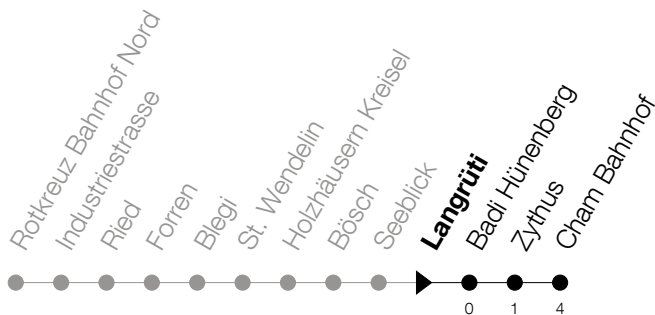

Abfahrtszeiten Haltestelle: **Langrüti**

Gültig von 13.12.2020 bis 11.12.2021

h	Montag - Freitag	Samstag	Sonntag
5	34		
6	04 19 34 49	04 34	
7	04 19 34 49	04 34	06 36
8	04 19 34 49	04 34	06 36
9	04 19 34 49	04 34	06 36
10	04 19 34 49	04 34	06 36
11	04 19 34 49	04 34	06 36
12	04 19 34 49	04 34	06 36
13	04 19 34 49	04 34	06 36
14	04 19 34 49	04 34	06 36
15	04 19 34 49	04 34	06 36
16	04 19 34 49	04 34	06 36
17	04 19 34 49	06 36	06 36
18	04 19 34 49	06 36	06
19	04 19 34 49	06 36	06
20	04 19 36	06 36	06
21	06 36	06 36	06
22	06 36	06 36	06
23	06 36	06 36	06
0	06 36 ^⑤	06 36	06

⑤ : verkehrt nur am Freitag

Am 25.12./26.12./01.01./02.01./02.04./05.04./13.05./24.05./03.06./01.11./08.12. gilt der Sonntagsfahrplan