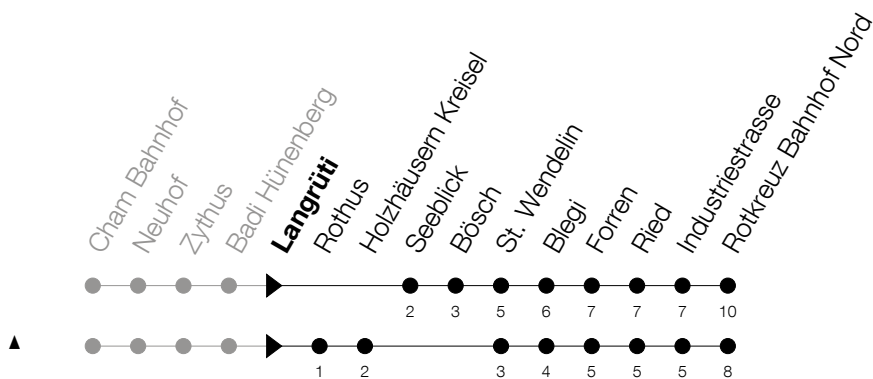

Abfahrtszeiten Haltestelle: **Langrüti**

Gültig von 13.12.2020 bis 11.12.2021

h	Montag - Freitag	Samstag	Sonntag
5	50	50	
6	05 20 35 50	20 50	49 [▲]
7	05 20 35 50	20 50	19 [▲] 49 [▲]
8	05 20 35 50	20 50	19 [▲] 49 [▲]
9	05 20 35 50	20 50	19 [▲] 49 [▲]
10	05 20 35 50	20 50	19 [▲] 49 [▲]
11	05 20 35 50	20 50	19 [▲] 49 [▲]
12	05 20 35 50	20 50	19 [▲] 49 [▲]
13	05 20 35 50	20 50	19 [▲] 49 [▲]
14	05 20 35 50	20 50	19 [▲] 49 [▲]
15	05 20 35 50	20 50	19 [▲] 49 [▲]
16	05 20 35 50	20 49 [▲]	19 [▲] 49 [▲]
17	05 20 35 50	19 [▲] 49 [▲]	19 [▲] 49 [▲]
18	05 20 35 50	19 [▲] 49 [▲]	49 [▲]
19	05 20 35 50	19 [▲] 49 [▲]	49 [▲]
20	05 19 [▲] 49 [▲]	19 [▲] 49 [▲]	49 [▲]
21	19 [▲] 49 [▲]	19 [▲] 49 [▲]	49 [▲]
22	19 [▲] 49 [▲]	19 [▲] 49 [▲]	49 [▲]
23	19 [▲] 49 [▲]	19 [▲] 49 [▲]	49 [▲]
0	19 [▲] 49 ^{⑤▲}	19 [▲] 49 [▲]	

⑤ : verkehrt nur am Freitag

Am 25.12./26.12./01.01./02.01./02.04./05.04./13.05./24.05./03.06./01.11./08.12. gilt der Sonntagsfahrplan