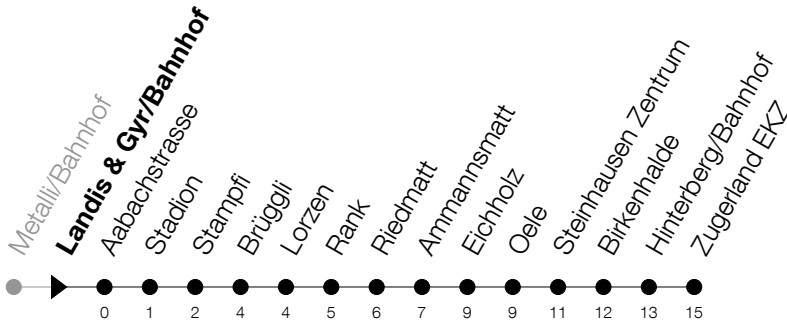

Abfahrtszeiten Haltestelle: **Landis & Gyr/Bahnhof**

Gültig von 13.12.2020 bis 11.12.2021

h	Montag - Freitag	Samstag	Sonntag
6	36 51		
7	06 21 36 51		06 ^A 36 ^A
8	06 21 36 51		
9			
10			
11			
12			
13			
14			
15			
16	06 21 36 51		06 ^A 36 ^A
17	06 21 36 51		06 ^A 36 ^A
18	06 21 36 51		06 ^A 36 ^A

^A : verkehrt nur am 3. Juni, 1. November und 8. Dezember

Am 25.12./26.12./01.01./02.01./02.04./05.04./13.05./24.05./03.06./01.11./08.12. gilt der Sonntagsfahrplan