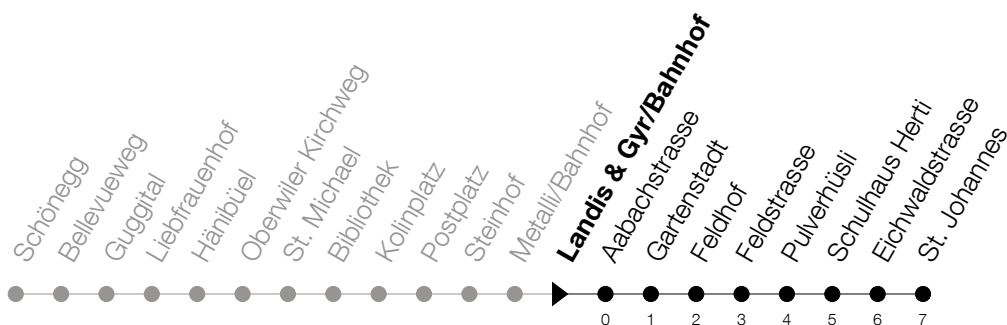

Abfahrtszeiten Haltestelle: **Landis & Gyr/Bahnhof**

Gültig von 13.12.2020 bis 11.12.2021

h	Montag - Freitag	Samstag	Sonntag
6	24 39 54	24 39 54	37
7	09 24 39 54	09 24 39 54	07 37
8	09 24 39 54	09 24 39 54	07 37
9	09 24 39 54	09 24 39 54	07 37
10	09 24 39 54	09 24 39 54	07 37
11	09 24 39 54	09 24 39 54	07 37
12	09 24 39 54	09 24 39 54	07 37
13	09 24 39 54	09 24 39 54	07 37
14	09 24 39 54	09 24 39 54	07 37
15	09 24 39 54	09 24 39 54	07 37
16	09 24 39 54	09 24 39 54	07 37
17	09 24 39 54	09 24 39 54	07 37
18	09 24 39 54	09 24 39 54	07 37
19	07 22 37 52	07 22 37 52	07 37
20	07 22 37 52	07 37	07 37
21	07 22 37 52	07 37	07 37
22	07 37	07 37	07 37
23	07 37	07 37	07 37
0	07 39	07 39	07 37

Am 25.12./26.12./01.01./02.01./02.04./05.04./13.05./24.05./03.06./01.11./08.12. gilt der Sonntagsfahrplan