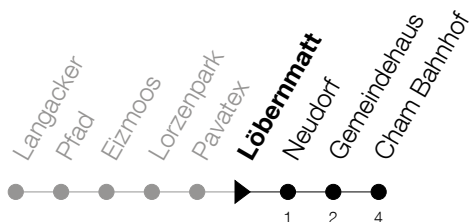

Abfahrtszeiten Haltestelle: **Löbermatt**

Gültig von 13.12.2020 bis 11.12.2021

h	Montag - Freitag	Samstag	Sonntag
5	33		33 <sup>A</sup>
6	03 33 48	03 33	03 <sup>A</sup> 33
7	03 27 33 57	03 33	03 <sup>A</sup> 33
8	03 27 33 57	03 33	03 33
9	03 27 33 57	03 33	03 33
10	03 27 33 57	03 33	03 33
11	03 27 33 57	03 33	03 33
12	03 27 33 57	03 33	03 33
13	03 27 33 57	03 33	03 33
14	03 27 33 57	03 33	03 33
15	03 27 33 57	03 33	03 33
16	03 27 33 57	03 33	03 33
17	03 27 33 57	03 33	03 33
18	03 27 33 57	03 33	03 <sup>A</sup> 33
19	03 27 33 57	03 33	03 <sup>A</sup> 33
20	03 40	03 33	03 <sup>A</sup> 33
21	10 40	03 33	33
22	10 33	03 33	33
23	03 33	03 33	33
0	03	03	

<sup>A</sup> : verkehrt nur am 3. Juni, 1. November und 8. Dezember

Am 25.12./26.12./01.01./02.01./02.04./05.04./13.05./24.05./03.06./01.11./08.12. gilt der Sonntagsfahrplan