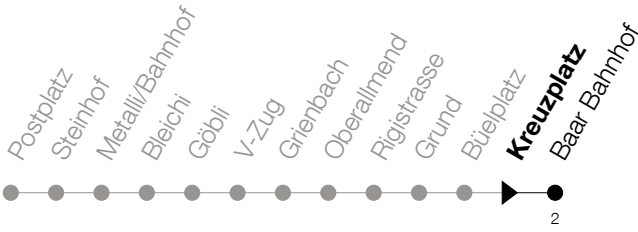

# Zug - Inwil - Baar Bhf - Blickensdorf

Abfahrtszeiten Haltestelle: **Kreuzplatz**

Gültig von 13.12.2020 bis 11.12.2021

h	Montag - Freitag	Samstag	Sonntag
<b>22</b>	18 48	18 48	
<b>23</b>	18 48	18 48	
<b>0</b>	18 48 <sup>⑤</sup>	18 48	

⑤ : verkehrt nur am Freitag

**Am 25.12./26.12./01.01./02.01./02.04./05.04./13.05./24.05./03.06./01.11./08.12. gilt der Sonntagsfahrplan verkehrt bis Baar Bahnhof**