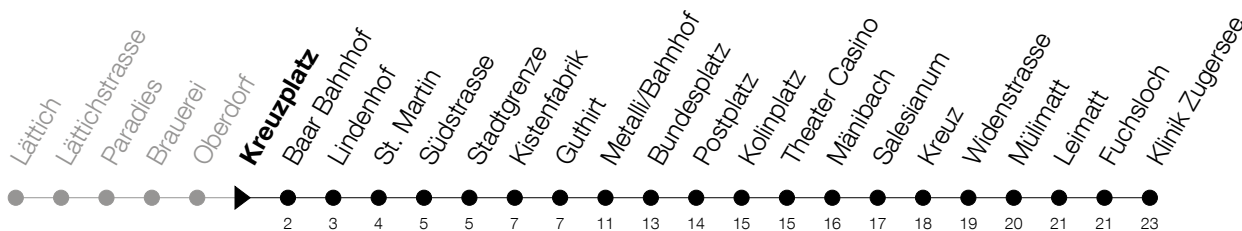

Abfahrtszeiten Haltestelle: **Kreuzplatz**

Gültig von 13.12.2020 bis 11.12.2021

h	Montag - Freitag	Samstag	Sonntag
5	35	35	
6	05 20 35 50	05 20 35 50	08 38
7	05 20 35 50	05 20 35 50	08 38
8	05 20 35 50	05 20 35 50	08 38
9	05 20 35 50	05 20 35 50	08 23 38 53
10	05 20 35 50	05 20 35 50	08 23 38 53
11	05 20 35 50	05 20 35 50	08 23 38 53
12	05 20 35 50	05 20 35 50	08 23 38 53
13	05 20 35 50	05 20 35 50	08 23 38 53
14	05 20 35 50	05 20 35 50	08 23 38 53
15	05 20 35 50	05 20 35 50	08 23 38 53
16	05 20 35 50	05 20 35 50	08 23 38 53
17	05 20 35 50	05 20 35 50	08 23 38 53
18	05 20 35 50	05 20 35 50	08 38
19	05 20 35 50	05 20 35 <sub>A</sub> 50	08 38
20	05 20 35 50	08 38	08 38
21	05 20 35 <sub>A</sub> 50	08 38	08 38
22	08 38	08 38	08 38
23	08 38	08 38	08 38
0	08 <sub>A</sub> 25 <sub>B</sub> 52 <sub>A</sub> <sup>Ⓢ</sup>	08 <sub>A</sub> 25 52 <sub>A</sub>	25

Ⓢ : verkehrt nur am Freitag

A : Verkehrt bis Bundesplatz

B : Verkehrt Montag - Donnerstag bis Metall/Bhf, am Freitag bis Klinik Zugersee

Am 25.12./26.12./01.01./02.01./02.04./05.04./13.05./24.05./03.06./01.11./08.12. gilt der Sonntagsfahrplan

Bitte beachten Sie die längere Wartezeit bei der Haltestelle Metall/Bahnhof

Montag - Freitag ab 22:30 Uhr, Samstag ab 20:30 Uhr und Sonntag bis 08:30 Uhr/ab 18:30 Uhr