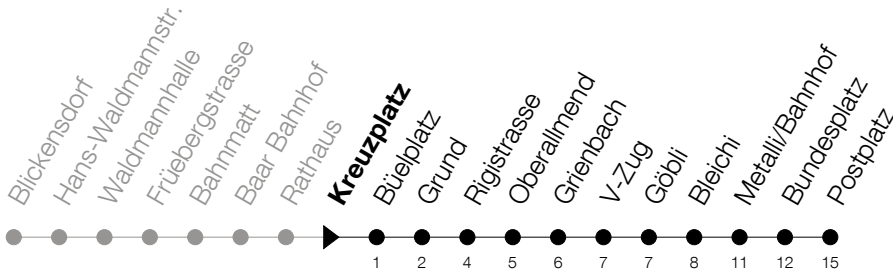

Abfahrtszeiten Haltestelle: **Kreuzplatz**

Gültig von 13.12.2020 bis 11.12.2021

h	Montag - Freitag	Samstag	Sonntag
5	33 53	33 53	
6	08 23 38 53	08 23 38 53	09 39
7	08 23 38 53	08 23 38 53	09 39
8	08 23 38 53	08 23 38 53	09 39
9	08 23 38 53	08 23 38 53	09 39
10	08 23 38 53	08 23 38 53	09 39
11	08 23 38 53	08 23 38 53	09 39
12	08 23 38 53	08 23 38 53	09 39
13	08 23 38 53	08 23 38 53	09 39
14	08 23 38 53	08 23 38 53	09 39
15	08 23 38 53	08 23 38 53	09 39
16	08 23 38 53	08 23 38 53	09 39
17	08 23 38 53	08 23 38 53	09 39
18	08 23 38 53	08 23 38 53	09 39
19	08 23 38	08 23 38	09 39
20	05 35	05 35	09
21	05 35	05 35	
22	05 35	05 35	
23	05 35	05 35	
0	05	05	

Am 25.12./26.12./01.01./02.01./02.04./05.04./13.05./24.05./03.06./01.11./08.12. gilt der Sonntagsfahrplan