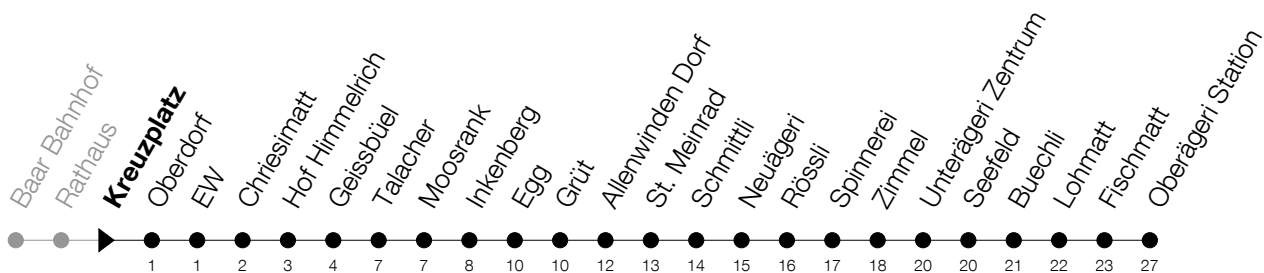

Abfahrtszeiten Haltestelle: **Kreuzplatz**

Gültig von 13.12.2020 bis 11.12.2021

h	Montag - Freitag	Samstag	Sonntag
5	33_A		
6	05_A 21 48	05_A 33_A	33_A[Ⓐ]
7	05_B 33_B	05_A 33_A	05_A[Ⓐ] 33_A
8	05_B 33_B	05_A 33_A	05_A 33_A
9	05_A 33_A	05_A 33_A	05_A 33_A
10	05_A 33_A	05_A 33_A	05_A 33_A
11	05_A 33_A	05_A 33_A	05_A 33_A
12	05_A 33_A	05_A 33_A	05_A 33_A
13	05_A 33_A	05_A 33_A	05_A 33_A
14	05_A 33_A	05_A 33_A	05_A 33_A
15	05_A 33_A	05_A 33_A	05_A 33_A
16	05_A 33_B	05_A 33_A	05_A 33_A
17	05_B 10 33_B	05_A 33_A	05_A 33_A
18	05_B 10_B 33_B	05_A 33_A	05_A 33_A
19	05_B 33_A	05_A 33_A	05_A 33_A
20	05_A 33_A	05_A 33_A	05_A
21	05_A 33_A	05_A 33_A	
22	05_A 33_A	05_A 33_A	
23	05_A 33_A	05_A 33_A	
0	05_A	05_A	

Ⓐ : verkehrt nur am 3. Juni, 1. November und 8. Dezember

B : Verkehrt bis Unterägeri, Zentrum

A : Verkehrt bis Talacher

Am 25.12./26.12./01.01./02.01./02.04./05.04./13.05./24.05./03.06./01.11./08.12. gilt der Sonntagsfahrplan