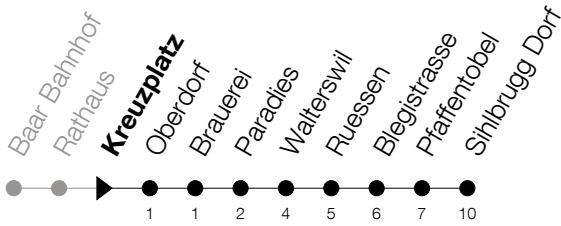

Abfahrtszeiten Haltestelle: **Kreuzplatz**

Gültig von 13.12.2020 bis 11.12.2021

h	Montag - Freitag	Samstag	Sonntag
5	33	33	
6	03 18 33 48	03 33	03 33
7	03 18 33 48	03 33	03 33
8	03 18 33	03 33	03 33
9	03 33	03 33	03 33
10	03 33	03 33	03 33
11	03 33	03 33	03 33
12	03 33	03 33	03 33
13	03 33	03 33	03 33
14	03 33	03 33	03 33
15	03 33	03 33	03 33
16	03 18 33 48	03 33	03 33
17	03 18 33 48	03 33	03 33
18	03 18 33	03 33	03 33
19	03 33	03 33	03 33
20	03 33	03 33	03
21	03 33	03 33	
22	03 33	03 33	
23	03 33	03 33	
0	03	03	

Am 25.12./26.12./01.01./02.01./02.04./05.04./13.05./24.05./03.06./01.11./08.12. gilt der Sonntagsfahrplan