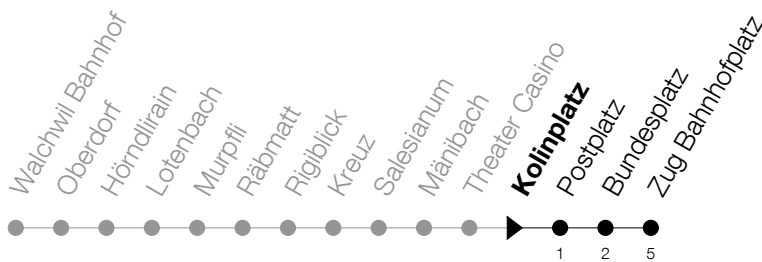

Abfahrtszeiten Haltestelle: **Kolinplatz**

Gültig von 13.12.2020 bis 11.12.2021

h	Montag - Freitag	Samstag	Sonntag
6	17	17	17 [Ⓐ]
7	17	17	17
8	17	17	17
9	17	17	17
10	17	17	17
11	17	17	17
12	17	17	17
13	17	17	17
14	17	17	17
15	17	17	17
16	17	17	17
17	17	17	17
18	17	17	17
19	17	17	17
20	17	17	17
21	17	17	17
22	17	17	17
23	17	17	17
0	17	17	17

Ⓐ : verkehrt nur am 3. Juni, 1. November und 8. Dezember

Am 25.12./26.12./01.01./02.01./02.04./05.04./13.05./24.05./03.06./01.11./08.12. gilt der Sonntagsfahrplan