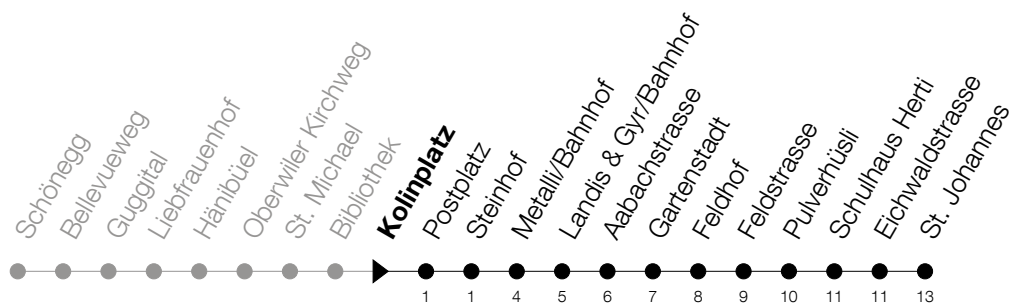

Abfahrtszeiten Haltestelle: **Kolinplatz**

Gültig von 13.12.2020 bis 11.12.2021

h	Montag - Freitag	Samstag	Sonntag
6	15 30 45	15 30 45	20 50
7	00 15 30 45	00 15 30 45	20 50
8	00 15 30 45	00 15 30 45	20 45 <sub>B</sub>
9	00 15 30 45	00 15 30 45	00 15 <sub>B</sub> 30 45 <sub>B</sub>
10	00 15 30 45	00 15 30 45	00 15 <sub>B</sub> 30 45 <sub>B</sub>
11	00 15 30 45	00 15 30 45	00 15 <sub>B</sub> 30 45 <sub>B</sub>
12	00 15 30 45	00 15 30 45	00 15 <sub>B</sub> 30 45 <sub>B</sub>
13	00 15 30 45	00 15 30 45	00 15 <sub>B</sub> 30 45 <sub>B</sub>
14	00 15 30 45	00 15 30 45	00 15 <sub>B</sub> 30 45 <sub>B</sub>
15	00 15 30 45	00 15 30 45	00 15 <sub>B</sub> 30 45 <sub>B</sub>
16	00 15 30 45	00 15 30 45	00 15 <sub>B</sub> 30 45 <sub>B</sub>
17	00 15 30 45	00 15 30 45	00 15 <sub>B</sub> 30 45 <sub>B</sub>
18	00 15 30 45	00 15 30 45	00 20 50
19	00 15 30 45	00 15 30 45	20 50
20	00 15 30 45	00 15 <sub>A</sub> 22 50	20 50
21	00 15 30 45	20 50	20 50
22	00 20 50	20 50	20 50
23	20 50	20 50	20 50
0	20	20	20

**A** : Verkehrt bis Metalli/Bhf**B** : Verkehrt ab Metalli/Bhf weiter als Linie 6 bis Steinhausen, Birkenhalde**Am 25.12./26.12./01.01./02.01./02.04./05.04./13.05./24.05./03.06./01.11./08.12. gilt der Sonntagsfahrplan****Bitte beachten Sie die längere Wartezeit bei der Haltestelle Metalli/Bahnhof****Montag - Freitag ab 22:30 Uhr, Samstag ab 20:30 Uhr und Sonntag ab 18:30 Uhr**