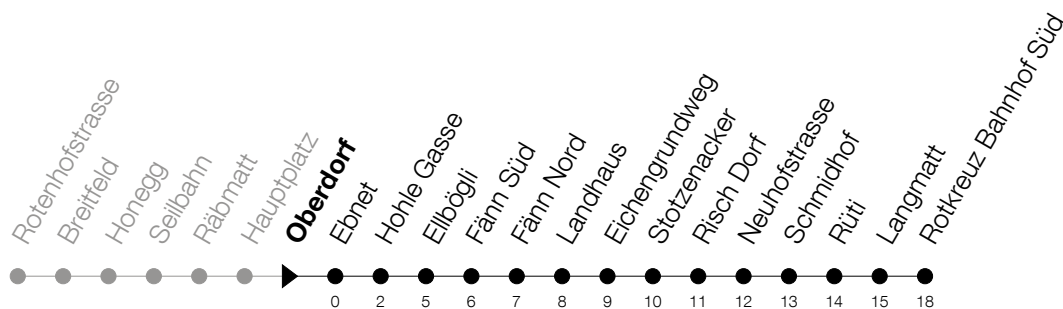

Abfahrtszeiten Haltestelle: **Oberdorf**

Gültig von 13.12.2020 bis 11.12.2021

h	Montag - Freitag	Samstag	Sonntag
5	23 50		
6	08 20 38 50	23	23 <sup>A</sup> 53 <sup>A</sup>
7	08 20 38 50	23 53	23 53 <sup>A</sup>
8	08 20 38 50	23 53	23 53
9	23 53	23 53	23 53
10	23 53	23 53	23 53
11	23 53	23 53	23 53
12	23 53	23 53	23 53
13	23 53	23 53	23 53
14	23 53	23 53	23 53
15	23 53	23 53	23 53
16	10 23 40 53	23 53	23 53
17	10 23 40 53	23 53	23 53
18	10 23 40 53	23 53	23 53
19	23 53	23 53	53
20	23 53	23 53	53
21	23 53	23 53	53
22	53	53	53
23	53	53	53
0	47	47	47

<sup>A</sup> : verkehrt nur am 3. Juni, 1. November und 8. Dezember

Am 25.12./26.12./01.01./02.01./02.04./05.04./13.05./24.05./03.06./01.11./08.12. gilt der Sonntagsfahrplan