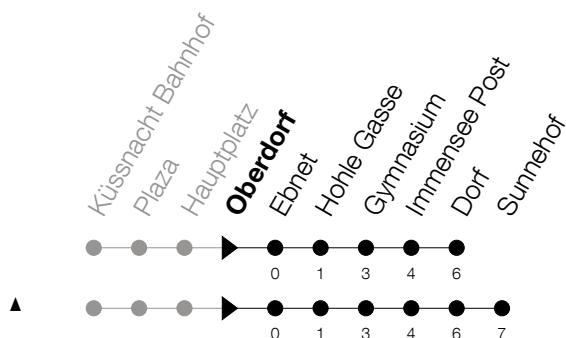

Abfahrtszeiten Haltestelle: **Oberdorf**

Gültig von 13.12.2020 bis 11.12.2021

h	Montag - Freitag	Samstag	Sonntag
6	34	34	34 [Ⓐ]
7	06 34	06 34	06 [Ⓐ] 34
8	06 34 [Ⓐ]	06 34 [Ⓐ]	06 34 [Ⓐ]
9	06 34	06 34	06 34
10	06 [Ⓐ] 34	06 [Ⓐ] 34	06 [Ⓐ] 34
11	06 [Ⓐ] 34	06 [Ⓐ] 34	06 [Ⓐ] 34
12	06 34	06 34	06 34
13	06 [Ⓐ] 34	06 [Ⓐ] 34	06 [Ⓐ] 34
14	06 [Ⓐ] 34	06 [Ⓐ] 34	06 [Ⓐ] 34
15	06 34	06 34	06 34
16	06 [Ⓐ] 34	06 [Ⓐ] 34	06 [Ⓐ] 34
17	06 [Ⓐ] 34	06 [Ⓐ] 34	06 [Ⓐ] 34
18	06 34	06 34	06 34
19	06 34	06 34	06 34
20	06 34	06 34	06 34
21	06 34	06 34	06 34
22	06 34	06 34	06 34
23	06 34	06 34	06 34
0	06 34	06 34	06 34
1	06	06	06

Ⓐ : verkehrt nur am 3. Juni, 1. November und 8. Dezember

Am 25.12./26.12./01.01./02.01./02.04./05.04./13.05./24.05./03.06./01.11./08.12. gilt der Sonntagsfahrplan