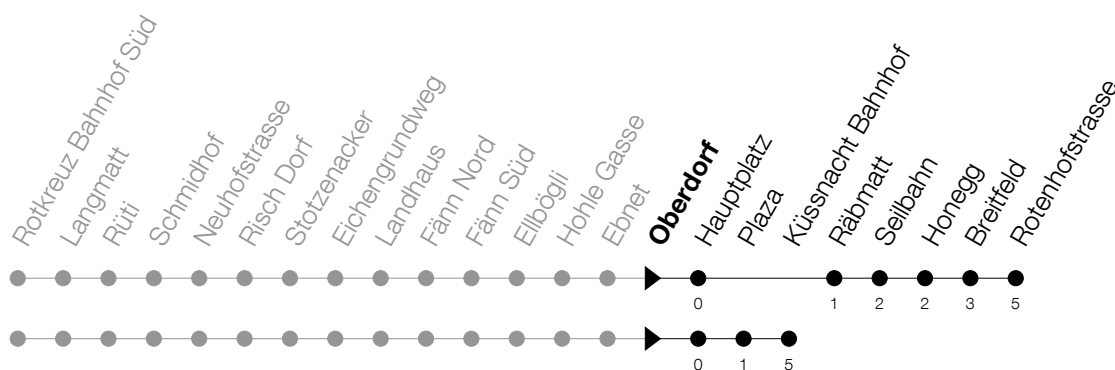

Abfahrtszeiten Haltestelle: **Oberdorf**

Gültig von 13.12.2020 bis 11.12.2021

h	Montag - Freitag	Samstag	Sonntag
5	30		
6	00 15 [▲] 30 45 [▲]	00	
7	00 15 [▲] 30 45 [▲]	00 30	00 30 [Ⓐ]
8	00 15 [▲] 30 45 [▲]	00 30	00 30
9	00 30	00 30	00 30
10	00 30	00 30	00 30
11	00 30	00 30	00 30
12	00 30	00 30	00 30
13	00 30	00 30	00 30
14	00 30	00 30	00 30
15	00 30	00 30	00 30
16	02 17 [▲] 32 47 [▲]	00 30	00 30
17	02 17 [▲] 32 47 [▲]	00 30	00 30
18	02 17 [▲] 32 47 [▲]	00 30	00 30
19	02 30	00 30	30
20	00 30	00 30	30
21	00 30	00 30	30
22	30	30	30
23	30	30	30
0	30	30	30

Ⓐ : verkehrt nur am 3. Juni, 1. November und 8. Dezember

Am 25.12./26.12./01.01./02.01./02.04./05.04./13.05./24.05./03.06./01.11./08.12. gilt der Sonntagsfahrplan