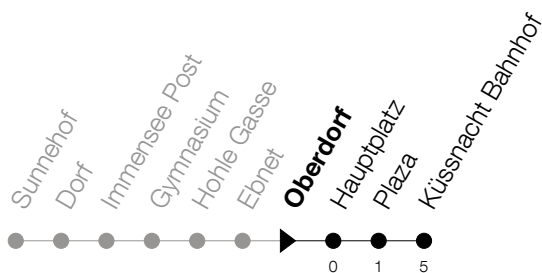

Abfahrtszeiten Haltestelle: **Oberdorf**

Gültig von 13.12.2020 bis 11.12.2021

h	Montag - Freitag	Samstag	Sonntag
6	21 49	21 49	21 ^A 49 ^A
7	21 49	21 49	21 49
8	21 49	21 49	21 49
9	21 49	21 49	21 49
10	21 49	21 49	21 49
11	21 49	21 49	21 49
12	21 49	21 49	21 49
13	21 49	21 49	21 49
14	21 49	21 49	21 49
15	21 49	21 49	21 49
16	21 49	21 49	21 49
17	21 49	21 49	21 49
18	21 49	21 49	21 49
19	21 49	21 49	21 49
20	21 49	21 49	21 49
21	21 49	21 49	21 49
22	21 49	21 49	21 49
23	21 49	21 49	21 49
0	21 49	21 49	21 49

^A : verkehrt nur am 3. Juni, 1. November und 8. Dezember

Am 25.12./26.12./01.01./02.01./02.04./05.04./13.05./24.05./03.06./01.11./08.12. gilt der Sonntagsfahrplan