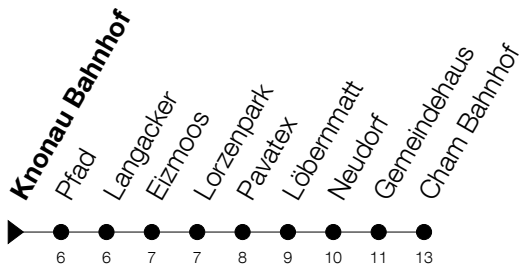

Abfahrtszeiten Haltestelle: **Knonau Bahnhof**

Gültig von 13.12.2020 bis 11.12.2021

h	Montag - Freitag	Samstag	Sonntag
7	18 48		
8	18 48		
9	18 48		
10	18 48		
11	18 48		
12	18 48		
13	18 48		
14	18 48		
15	18 48		
16	18 48		
17	18 48		
18	18 48		
19	18 48		
20	31		
21	01 31		
22	01		

Am 25.12./26.12./01.01./02.01./02.04./05.04./13.05./24.05./03.06./01.11./08.12. gilt der Sonntagsfahrplan