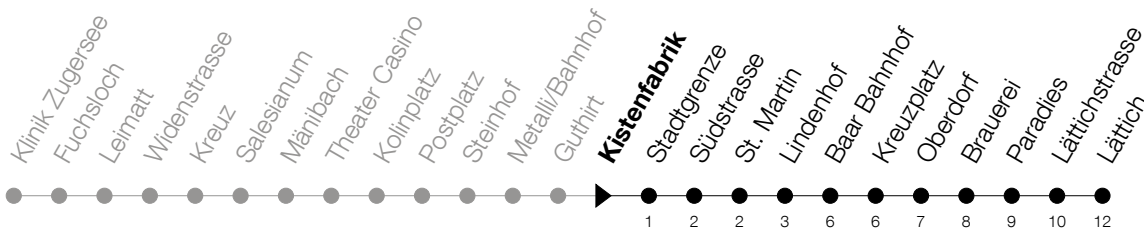

Abfahrtszeiten Haltestelle: **Kistenfabrik**

Gültig von 13.12.2020 bis 11.12.2021

h	Montag - Freitag	Samstag	Sonntag
5	22 39 55	22 39 55	
6	10 25 40 55	10 25 40 55	09 39
7	10 25 40 55	10 25 40 55	09 39
8	10 25 40 55	10 25 40 55	09 39
9	10 25 40 55	10 25 40 55	09 24 39 54
10	10 25 40 55	10 25 40 55	09 24 39 54
11	10 25 40 55	10 25 40 55	09 24 39 54
12	10 25 40 55	10 25 40 55	09 24 39 54
13	10 25 40 55	10 25 40 55	09 24 39 54
14	10 25 40 55	10 25 40 55	09 24 39 54
15	10 25 40 55	10 25 40 55	09 24 39 54
16	10 25 40 55	10 25 40 55	09 24 39 54
17	10 25 40 55	10 25 40 55	09 24 39 54
18	10 25 40 55	10 25 40 55	09 39
19	10 25 40 55	10 25 40	09 39
20	10 25 40 55	09 39	09 39
21	09 25 39	09 39	09 39
22	09 39	09 39	09 39
23	09 39	09 39	09 39
0	09 39 <sup>⑤</sup>	09 39	09

⑤ : verkehrt nur am Freitag

Am 25.12./26.12./01.01./02.01./02.04./05.04./13.05./24.05./03.06./01.11./08.12. gilt der Sonntagsfahrplan