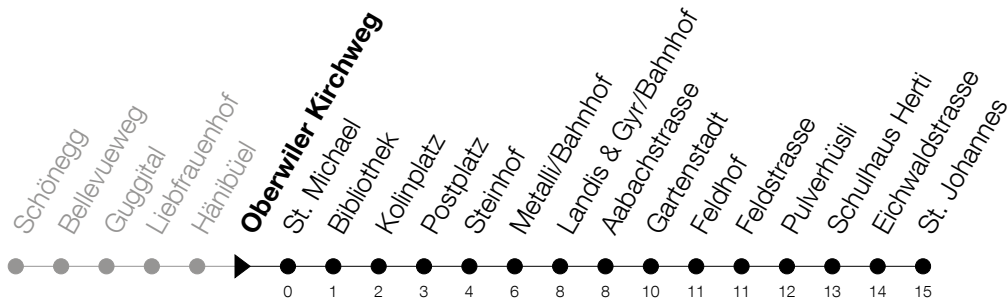

Abfahrtszeiten Haltestelle: **Oberwiler Kirchweg**

Gültig von 13.12.2020 bis 11.12.2021

h	Montag - Freitag	Samstag	Sonntag
6	13 28 43 58	13 28 43 58	18 48
7	13 28 43 58	13 28 43 58	18 48
8	13 28 43 58	13 28 43 58	18 43 _B 58
9	13 28 43 58	13 28 43 58	13 _B 28 43 _B 58
10	13 28 43 58	13 28 43 58	13 _B 28 43 _B 58
11	13 28 43 58	13 28 43 58	13 _B 28 43 _B 58
12	13 28 43 58	13 28 43 58	13 _B 28 43 _B 58
13	13 28 43 58	13 28 43 58	13 _B 28 43 _B 58
14	13 28 43 58	13 28 43 58	13 _B 28 43 _B 58
15	13 28 43 58	13 28 43 58	13 _B 28 43 _B 58
16	13 28 43 58	13 28 43 58	13 _B 28 43 _B 58
17	13 28 43 58	13 28 43 58	13 _B 28 43 _B 58
18	13 28 43 58	13 28 43 58	18 48
19	13 28 43 58	13 28 43 58	18 48
20	13 28 43 58	13 _A 20 48	18 48
21	13 28 43 58	18 48	18 48
22	18 48	18 48	18 48
23	18 48	18 48	18 48
0	18	18	18

A : Verkehrt bis Metalli/Bhf**B** : Verkehrt ab Metalli/Bhf weiter als Linie 6 bis Steinhausen, Birkenhalde**Am 25.12./26.12./01.01./02.01./02.04./05.04./13.05./24.05./03.06./01.11./08.12. gilt der Sonntagsfahrplan****Bitte beachten Sie die längere Wartezeit bei der Haltestelle Metalli/Bahnhof****Montag - Freitag ab 22:30 Uhr, Samstag ab 20:30 Uhr und Sonntag ab 18:30 Uhr**