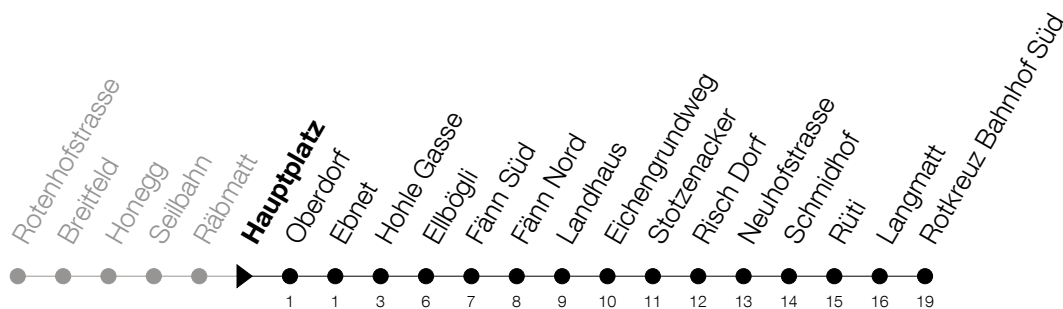

Abfahrtszeiten Haltestelle: **Hauptplatz**

Gültig von 13.12.2020 bis 11.12.2021

h	Montag - Freitag	Samstag	Sonntag
5	22 49		
6	07 _A 19 37 _A 49	22	22 ^A 52 ^A
7	07 _A 19 37 _A 49	22 52	22 52 ^A
8	07 _A 19 37 _A 49	22 52	22 52
9	22 52	22 52	22 52
10	22 52	22 52	22 52
11	22 52	22 52	22 52
12	22 52	22 52	22 52
13	22 52	22 52	22 52
14	22 52	22 52	22 52
15	22 52	22 52	22 52
16	09 _A 22 39 _A 52	22 52	22 52
17	09 _A 22 39 _A 52	22 52	22 52
18	09 _A 22 39 _A 52	22 52	22 52
19	22 52	22 52	52
20	22 52	22 52	52
21	22 52	22 52	52
22	52	52	52
23	52	52	52
0	46	46	46

^A : verkehrt nur am 3. Juni, 1. November und 8. Dezember

A : Bitte untenstehende Information beachten.

Am 25.12./26.12./01.01./02.01./02.04./05.04./13.05./24.05./03.06./01.11./08.12. gilt der Sonntagsfahrplan

Die mit "A" gekennzeichneten Fahrten verkehren ab der Haltestelle Küssnacht, Hauptplatz, beim Kreisel auf der Bahnhofstrasse.