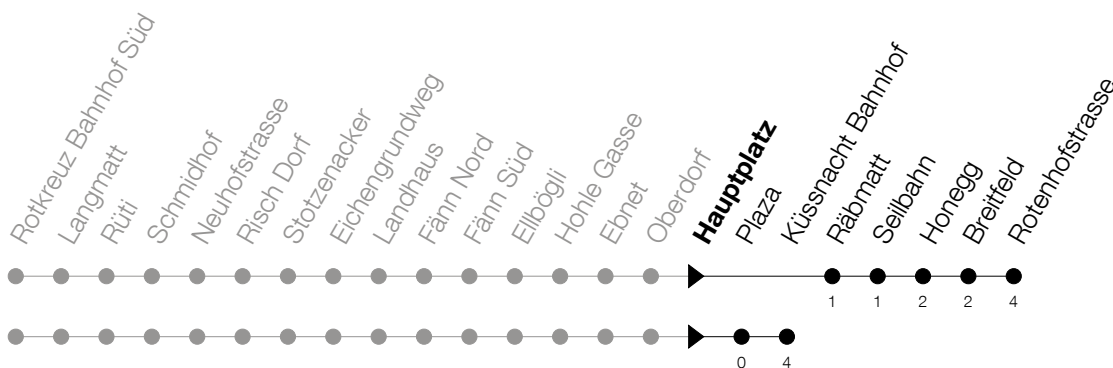

Abfahrtszeiten Haltestelle: **Hauptplatz**

Gültig von 13.12.2020 bis 11.12.2021

h	Montag - Freitag	Samstag	Sonntag
5	31		
6	01 16 [▲] 31 46 [▲]	01	
7	01 16 [▲] 31 46 [▲]	01 31	01 31 [Ⓐ]
8	01 16 [▲] 31 46 [▲]	01 31	01 31
9	01 31	01 31	01 31
10	01 31	01 31	01 31
11	01 31	01 31	01 31
12	01 31	01 31	01 31
13	01 31	01 31	01 31
14	01 31	01 31	01 31
15	01 31	01 31	01 31
16	03 18 [▲] 33 48 [▲]	01 31	01 31
17	03 18 [▲] 33 48 [▲]	01 31	01 31
18	03 18 [▲] 33 48 [▲]	01 31	01 31
19	03 31	01 31	31
20	01 31	01 31	31
21	01 31	01 31	31
22	31	31	31
23	31	31	31
0	31	31	31

Ⓐ : verkehrt nur am 3. Juni, 1. November und 8. Dezember

Am 25.12./26.12./01.01./02.01./02.04./05.04./13.05./24.05./03.06./01.11./08.12. gilt der Sonntagsfahrplan