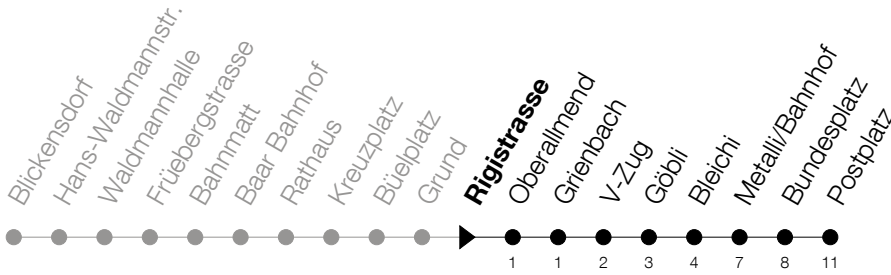

Abfahrtszeiten Haltestelle: **Rigistrasse**

Gültig von 13.12.2020 bis 11.12.2021

h	Montag - Freitag	Samstag	Sonntag
5	38 58	38 58	43 [Ⓐ]
6	13 28 43 58	13 28 43 58	13 43
7	13 28 43 58	13 28 43 58	13 43
8	13 28 43 58	13 28 43 58	13 43
9	13 28 43 58	13 28 43 58	13 43
10	13 28 43 58	13 28 43 58	13 43
11	13 28 43 58	13 28 43 58	13 43
12	13 28 43 58	13 28 43 58	13 43
13	13 28 43 58	13 28 43 58	13 43
14	13 28 43 58	13 28 43 58	13 43
15	13 28 43 58	13 28 43 58	13 43
16	13 28 43 58	13 28 43 58	13 43
17	13 28 43 58	13 28 43 58	13 43
18	13 28 43 58	13 28 43 58	13 43
19	13 28 43	13 28 43	13 43
20	09 39	09 39	13 44
21	09 39	09 39	14 44
22	09 39	09 39	14 44
23	09 39	09 39	14 44
0	09	09	14

Ⓐ : verkehrt nur am 3. Juni, 1. November und 8. Dezember

Am 25.12./26.12./01.01./02.01./02.04./05.04./13.05./24.05./03.06./01.11./08.12. gilt der Sonntagsfahrplan