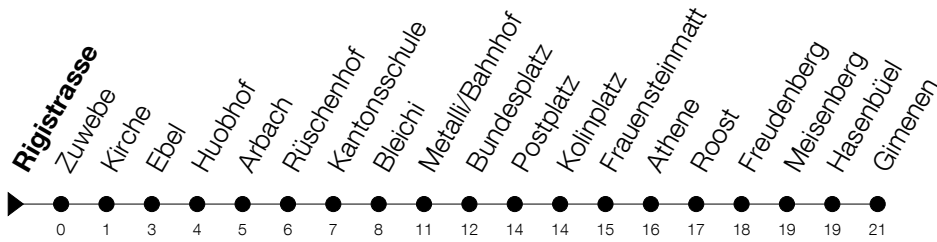

Abfahrtszeiten Haltestelle: **Rigistrasse**

Gültig von 13.12.2020 bis 11.12.2021

h	Montag - Freitag	Samstag	Sonntag
6	03 33	03 33	
7	03 33	03 33	15
8	03 33	03 33	15
9	03 33	03 33	15
10	03 33	03 33	15
11	03 33	03 33	15
12	03 33	03 33	15
13	03 33	03 33	15
14	03 33	03 33	15
15	03 33	03 33	15
16	03 33	03 33	15
17	03 33	03 33	15
18	03 33	03 33	15
19	03 33	03 33	15
20	03 33 <sub>A</sub>	03 <sub>A</sub>	15

**A** : Verkehrt bis Metalli/Bhf**Am 25.12./26.12./01.01./02.01./02.04./05.04./13.05./24.05./03.06./01.11./08.12. gilt der Sonntagsfahrplan**