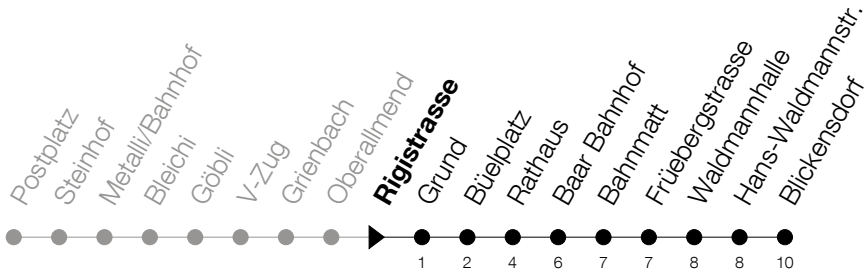

Abfahrtszeiten Haltestelle: **Rigistrasse**

Gültig von 13.12.2020 bis 11.12.2021

h	Montag - Freitag	Samstag	Sonntag
5	45		
6	00 15 30 45	00 15 30 45	16 46
7	00 15 30 45	00 15 30 45	16 46
8	00 15 30 45	00 15 30 45	16 46
9	00 15 30 45	00 15 30 45	16 46
10	00 15 30 45	00 15 30 45	16 46
11	00 15 30 45	00 15 30 45	16 46
12	00 15 30 45	00 15 30 45	16 46
13	00 15 30 45	00 15 30 45	16 46
14	00 15 30 45	00 15 30 45	16 46
15	00 15 30 45	00 15 30 45	16 46
16	00 15 30 45	00 15 30 45	16 46
17	00 15 30 45	00 15 30 45	16 46
18	00 15 30 45	00 15 30 45	16 46
19	00 15 30 _A 45	00 15 30 _A 45	16 46
20	15 45	15 45	
21	15 45	15 45	
22	15 _A 45 _A	15 _A 45 _A	
23	15 _A 45 _A	15 _A 45 _A	
0	15 _A 45 _A ^⑤	15 _A 45 _A	

⑤ : verkehrt nur am Freitag

A : Verkehrt bis Baar Bahnhof

Am 25.12./26.12./01.01./02.01./02.04./05.04./13.05./24.05./03.06./01.11./08.12. gilt der Sonntagsfahrplan