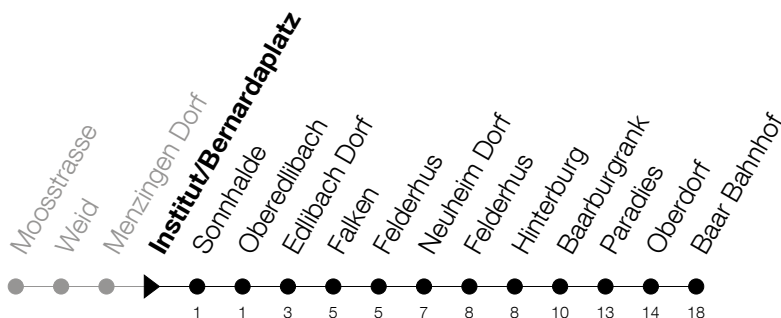

Abfahrtszeiten Haltestelle: **Institut/Bernardaplatz**

Gültig von 13.12.2020 bis 11.12.2021

h	Montag - Freitag	Samstag	Sonntag
6	35	35	
7	35	35	
8	35	35	
9	35	35	
10	35	35	
11	35	35	
12	35	35	
13	35	35	
14	35	35	
15	35	35	
16	35	35	
17	35	35	
18	35		
19	35		
20	35		
21	35		

Am 25.12./26.12./01.01./02.01./02.04./05.04./13.05./24.05./03.06./01.11./08.12. gilt der Sonntagsfahrplan