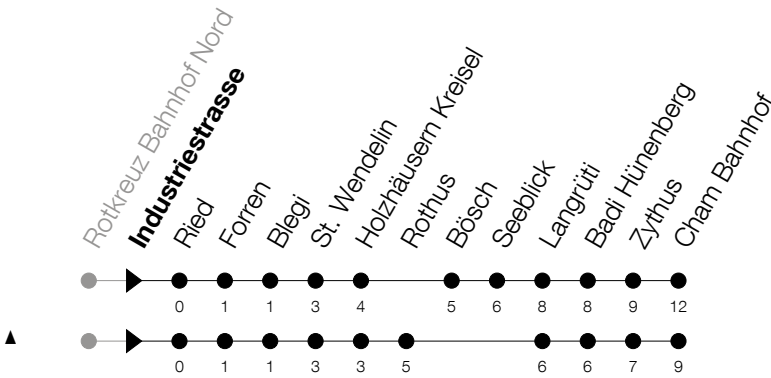

Abfahrtszeiten Haltestelle: **Industriestrasse**

Gültig von 13.12.2020 bis 11.12.2021

h	Montag - Freitag				Samstag		Sonntag	
5	26	56			56			
6	11	26	41	56	26	56		
7	11	26	41	56	26	56	00 [▲]	30 [▲]
8	11	26	41	56	26	56	00 [▲]	30 [▲]
9	11	26	41	56	26	56	00 [▲]	30 [▲]
10	11	26	41	56	26	56	00 [▲]	30 [▲]
11	11	26	41	56	26	56	00 [▲]	30 [▲]
12	11	26	41	56	26	56	00 [▲]	30 [▲]
13	11	26	41	56	26	56	00 [▲]	30 [▲]
14	11	26	41	56	26	56	00 [▲]	30 [▲]
15	11	26	41	56	26	56	00 [▲]	30 [▲]
16	11	26	41	56	26		00 [▲]	30 [▲]
17	11	26	41	56	00 [▲]	30 [▲]	00 [▲]	30 [▲]
18	11	26	41	56	00 [▲]	30 [▲]	00 [▲]	
19	11	26	41	56	00 [▲]	30 [▲]	00 [▲]	
20	11	30 [▲]			00 [▲]	30 [▲]	00 [▲]	
21	00 [▲]	30 [▲]			00 [▲]	30 [▲]	00 [▲]	
22	00 [▲]	30 [▲]			00 [▲]	30 [▲]	00 [▲]	
23	00 [▲]	30 [▲]			00 [▲]	30 [▲]	00 [▲]	
0	00 [▲]	30 ^{⑤▲}			00 [▲]	30 [▲]	00 [▲]	

⑤ : verkehrt nur am Freitag

Am 25.12./26.12./01.01./02.01./02.04./05.04./13.05./24.05./03.06./01.11./08.12. gilt der Sonntagsfahrplan