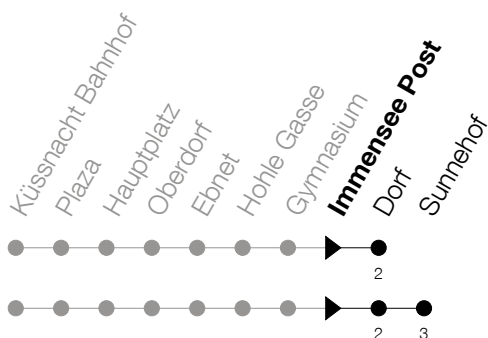

Abfahrtszeiten Haltestelle: **Immensee Post**

Gültig von 13.12.2020 bis 11.12.2021

h	Montag - Freitag	Samstag	Sonntag
6	38	38	38 <sup>Ⓐ</sup>
7	10 38	10 38	10 <sup>Ⓐ</sup> 38
8	10 38 <sup>Ⓐ</sup>	10 38 <sup>Ⓐ</sup>	10 38 <sup>Ⓐ</sup>
9	10 38	10 38	10 38
10	10 <sup>Ⓐ</sup> 38	10 <sup>Ⓐ</sup> 38	10 <sup>Ⓐ</sup> 38
11	10 <sup>Ⓐ</sup> 38	10 <sup>Ⓐ</sup> 38	10 <sup>Ⓐ</sup> 38
12	10 38	10 38	10 38
13	10 <sup>Ⓐ</sup> 38	10 <sup>Ⓐ</sup> 38	10 <sup>Ⓐ</sup> 38
14	10 <sup>Ⓐ</sup> 38	10 <sup>Ⓐ</sup> 38	10 <sup>Ⓐ</sup> 38
15	10 38	10 38	10 38
16	10 <sup>Ⓐ</sup> 38	10 <sup>Ⓐ</sup> 38	10 <sup>Ⓐ</sup> 38
17	10 <sup>Ⓐ</sup> 38	10 <sup>Ⓐ</sup> 38	10 <sup>Ⓐ</sup> 38
18	10 38	10 38	10 38
19	10 38	10 38	10 38
20	10 38	10 38	10 38
21	10 38	10 38	10 38
22	10 38	10 38	10 38
23	10 38	10 38	10 38
0	10 38	10 38	10 38
1	10	10	10

Ⓐ : verkehrt nur am 3. Juni, 1. November und 8. Dezember

Am 25.12./26.12./01.01./02.01./02.04./05.04./13.05./24.05./03.06./01.11./08.12. gilt der Sonntagsfahrplan