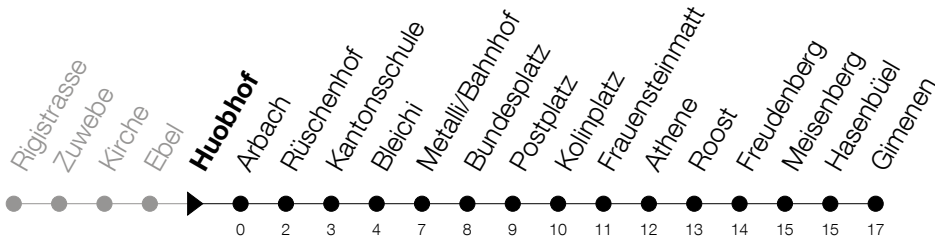

Abfahrtszeiten Haltestelle: **Huobhof**

Gültig von 13.12.2020 bis 11.12.2021

h	Montag - Freitag	Samstag	Sonntag
6	07 37	07 37	
7	07 37	07 37	19
8	07 37	07 37	19
9	07 37	07 37	19
10	07 37	07 37	19
11	07 37	07 37	19
12	07 37	07 37	19
13	07 37	07 37	19
14	07 37	07 37	19
15	07 37	07 37	19
16	07 37	07 37	19
17	07 37	07 37	19
18	07 37	07 37	19
19	07 37	07 37	19
20	07 37 <sub>A</sub>	07 <sub>A</sub>	19

**A** : Verkehrt bis Metalli/Bhf

Am 25.12./26.12./01.01./02.01./02.04./05.04./13.05./24.05./03.06./01.11./08.12. gilt der Sonntagsfahrplan