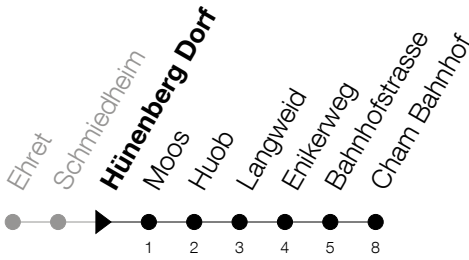

Abfahrtszeiten Haltestelle: **Hünenberg Dorf**

Gültig von 13.12.2020 bis 11.12.2021

h	Montag - Freitag	Samstag	Sonntag
5	31	31	31 [Ⓐ]
6	01 16 31 45	01 31 45	01 31
7	01 16 31 45	01 16 31 45	01 31
8	01 16 31 45	01 16 31 45	01 31
9	01 16 31 45	01 16 31 45	01 31
10	01 16 31 45	01 16 31 45	01 31
11	01 16 31 45	01 16 31 45	01 31
12	01 16 31 45	01 16 31 45	01 31
13	01 16 31 45	01 16 31 45	01 31
14	01 16 31 45	01 16 31 45	01 31
15	01 16 31 45	01 16 31 45	01 31
16	01 16 31 45	01 16 31 45	01 31
17	01 16 31 45	01 16 31 45	01 31
18	01 16 31 45	01 16 31 45	01 31
19	01 16 31 45	01 16 31 45	01 31
20	01 16 31 45	01 16 31	01 31
21	01 16 31	01 31	01 31
22	01 31	01 31	01 31
23	01 31	01 31	01 31
0	01 28	01 28	01 28

Ⓐ : verkehrt nur am 3. Juni, 1. November und 8. Dezember

Am 25.12./26.12./01.01./02.01./02.04./05.04./13.05./24.05./03.06./01.11./08.12. gilt der Sonntagsfahrplan