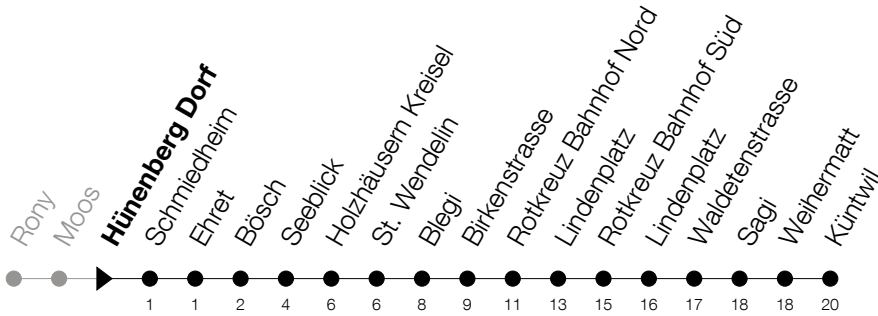

51**Hünenberg Rony - Rotkreuz Bhf - Küntwil**Abfahrtszeiten Haltestelle: **Hünenberg Dorf**

Gültig von 13.12.2020 bis 11.12.2021

h	Montag - Freitag	Samstag	Sonntag
5	52 _A		
6	21 _A 52 _A	30	
7	21 _A 32 _A 52	30	
8	30	30	
9	00 30	30	
10	00 30	30	
11	00 30	30	
12	00 30	30	
13	00 30	30	
14	00 30	30	
15	00 30	30	
16	00 30	30	
17	00 _A 08 _A 30 _A	30	
18	00 _A 08 _A 30 _A	30	
19	00 _A 30 _A	30	
20	00 _A 30 _A	30 _A	

A : Verkehrt bis Rotkreuz, Bahnhof Nord

Am 25.12./26.12./01.01./02.01./02.04./05.04./13.05./24.05./03.06./01.11./08.12. gilt der Sonntagsfahrplan