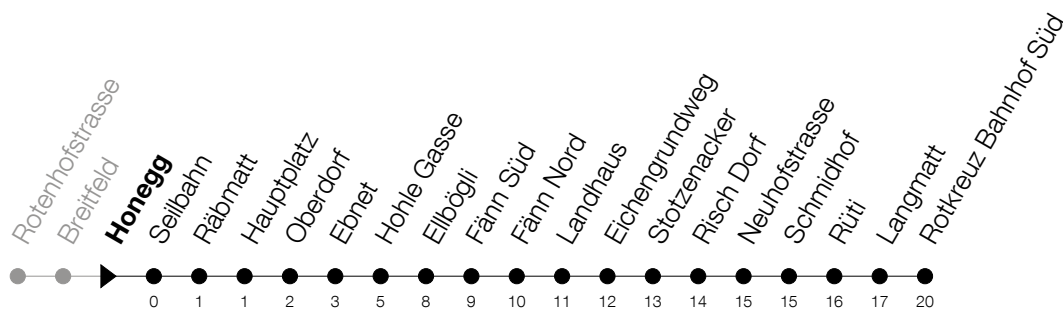

Abfahrtszeiten Haltestelle: **Honegg**

Gültig von 13.12.2020 bis 11.12.2021

h	Montag - Freitag	Samstag	Sonntag
5	20 47		
6	17 47	20	20 ^A 50 ^A
7	17 47	20 50	20 50 ^A
8	17 47	20 50	20 50
9	20 50	20 50	20 50
10	20 50	20 50	20 50
11	20 50	20 50	20 50
12	20 50	20 50	20 50
13	20 50	20 50	20 50
14	20 50	20 50	20 50
15	20 50	20 50	20 50
16	20 50	20 50	20 50
17	20 50	20 50	20 50
18	20 50	20 50	20 50
19	20 50	20 50	50
20	20 50	20 50	50
21	20 50	20 50	50
22	50	50	50
23	50	50	50
0	44	44	44

^A : verkehrt nur am 3. Juni, 1. November und 8. Dezember

Am 25.12./26.12./01.01./02.01./02.04./05.04./13.05./24.05./03.06./01.11./08.12. gilt der Sonntagsfahrplan