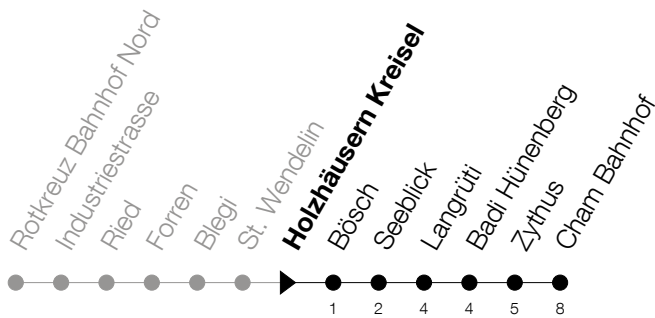

Abfahrtszeiten Haltestelle: **Holzhäusern Kreisel**

Gültig von 13.12.2020 bis 11.12.2021

h	Montag - Freitag	Samstag	Sonntag
5	30		
6	00 15 30 45	00 30	
7	00 15 30 45	00 30	
8	00 15 30 45	00 30	
9	00 15 30 45	00 30	
10	00 15 30 45	00 30	
11	00 15 30 45	00 30	
12	00 15 30 45	00 30	
13	00 15 30 45	00 30	
14	00 15 30 45	00 30	
15	00 15 30 45	00 30	
16	00 15 30 45	00 30	
17	00 15 30 45		
18	00 15 30 45		
19	00 15 30 45		
20	00 15		

Am 25.12./26.12./01.01./02.01./02.04./05.04./13.05./24.05./03.06./01.11./08.12. gilt der Sonntagsfahrplan