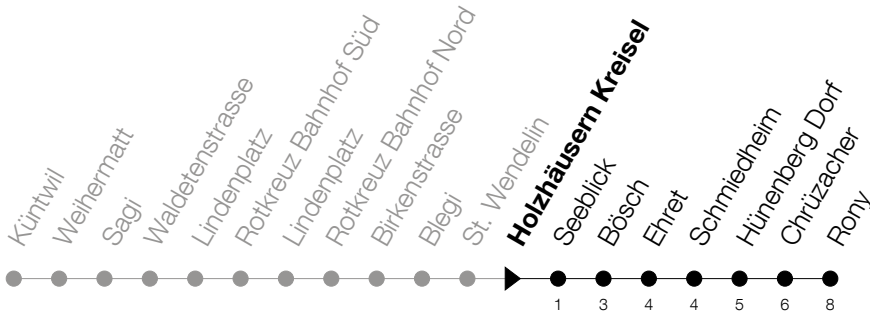

**51****Küntwil - Rotkreuz Bhf - Hünenberg Rony**Abfahrtszeiten Haltestelle: **Holzhäusern Kreisel**

Gültig von 13.12.2020 bis 11.12.2021

h	Montag - Freitag	Samstag	Sonntag
5	41		
6	10 41	19	
7	10 19 41	19	
8	19 49	19	
9	19 49	19	
10	19 49	19	
11	19 49	19	
12	19 49	19	
13	19 49	19	
14	19 49	19	
15	19 49	19	
16	19 49 56	19	
17	19 49 56	19	
18	19 49	19	
19	19 49	19	
20	19	19	

Am 25.12./26.12./01.01./02.01./02.04./05.04./13.05./24.05./03.06./01.11./08.12. gilt der Sonntagsfahrplan