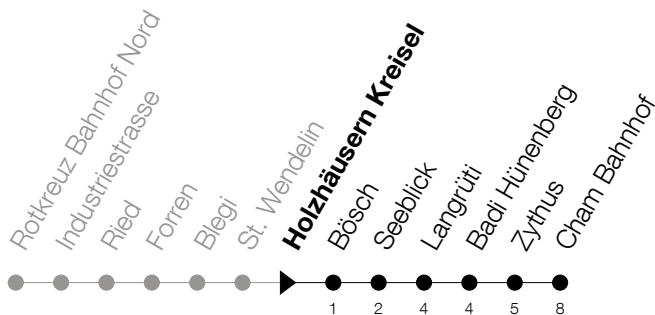

Abfahrtszeiten Haltestelle: **Holzhäusern Kreisel**

Gültig von 13.12.2020 bis 11.12.2021

h	Montag - Freitag	Samstag	Sonntag
5	30		
6	00 15 30 45	00 30	
7	00 15 30 45	00 30	04 34
8	00 15 30 45	00 30	04 34
9	00 15 30 45	00 30	04 34
10	00 15 30 45	00 30	04 34
11	00 15 30 45	00 30	04 34
12	00 15 30 45	00 30	04 34
13	00 15 30 45	00 30	04 34
14	00 15 30 45	00 30	04 34
15	00 15 30 45	00 30	04 34
16	00 15 30 45	00 30	04 34
17	00 15 30 45	04 34	04 34
18	00 15 30 45	04 34	04
19	00 15 30 45	04 34	04
20	00 15 34	04 34	04
21	04 34	04 34	04
22	04 34	04 34	04
23	04 34	04 34	04
0	04 34 <sup>⑤</sup>	04 34	04

⑤ : verkehrt nur am Freitag

Am 25.12./26.12./01.01./02.01./02.04./05.04./13.05./24.05./03.06./01.11./08.12. gilt der Sonntagsfahrplan