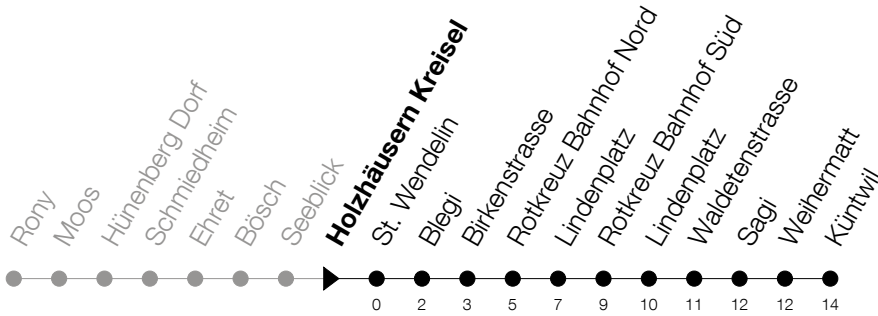

# Hünenberg Rony - Rotkreuz Bhf - Küntwil

Abfahrtszeiten Haltestelle: **Holzhäusern Kreisel**

Gültig von 13.12.2020 bis 11.12.2021

h	Montag - Freitag	Samstag	Sonntag
5	58 <sub>A</sub>		
6	27 <sub>A</sub> 58 <sub>A</sub>	36	
7	27 <sub>A</sub> 38 <sub>A</sub> 58	36	
8	03 <sub>A</sub> 31 <sub>A</sub> 36	36	
9	06 36	36	
10	06 36	36	
11	06 36	36	
12	06 36	36	
13	06 36	36	
14	06 36	36	
15	06 36	36	
16	06 30 <sub>A</sub> 36	36	
17	00 <sub>A</sub> 06 <sub>A</sub> 14 <sub>A</sub> 30 <sub>A</sub> 36 <sub>A</sub>	36	
18	06 <sub>A</sub> 14 <sub>A</sub> 36 <sub>A</sub>	36	
19	06 <sub>A</sub> 36 <sub>A</sub>	36	
20	06 <sub>A</sub> 36 <sub>A</sub>	36 <sub>A</sub>	

**A** : Verkehrt bis Rotkreuz, Bahnhof Nord

Am 25.12./26.12./01.01./02.01./02.04./05.04./13.05./24.05./03.06./01.11./08.12. gilt der Sonntagsfahrplan