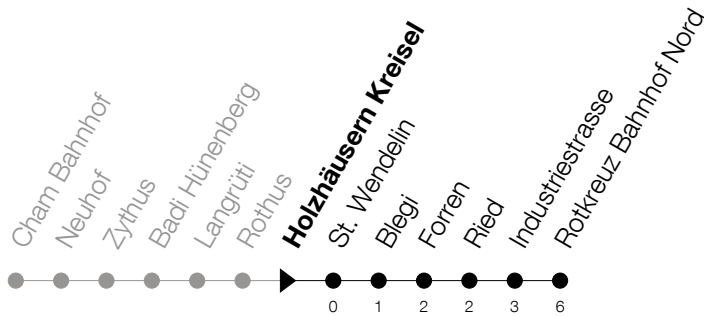

Abfahrtszeiten Haltestelle: **Holzhäusern Kreisel**

Gültig von 13.12.2020 bis 11.12.2021

h	Montag - Freitag	Samstag	Sonntag
6			51
7			21 51
8			21 51
9			21 51
10			21 51
11			21 51
12			21 51
13			21 51
14			21 51
15			21 51
16		51	21 51
17		21 51	21 51
18		21 51	51
19		21 51	51
20	21 51	21 51	51
21	21 51	21 51	51
22	21 51	21 51	51
23	21 51	21 51	51
0	21 51 ^⑤	21 51	

⑤ : verkehrt nur am Freitag

Am 25.12./26.12./01.01./02.01./02.04./05.04./13.05./24.05./03.06./01.11./08.12. gilt der Sonntagsfahrplan