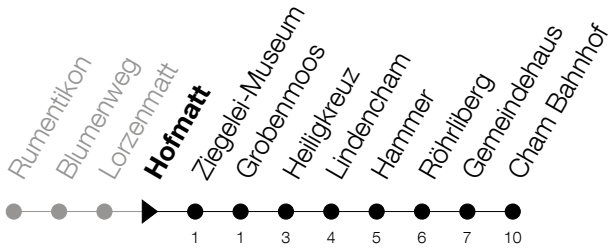

Abfahrtszeiten Haltestelle: **Hofmatt**

Gültig von 01.03.2021 bis 11.12.2021

h	Montag - Freitag	Samstag	Sonntag
5	28 43 58	59	29 ^A 59 ^A
6	13 28 43 58	29 59	29 ^A 59
7	13 28 43 58	29 59	29 59
8	13 28 43 58	28 58	29 59
9	13 28 43 58	28 58	29 59
10	13 28 43 58	28 58	29 59
11	13 28 43 58	28 58	29 59
12	13 28 43 58	28 58	29 59
13	13 28 43 58	28 58	29 59
14	13 28 43 58	28 58	29 59
15	13 28 43 58	28 58	29 59
16	13 28 43 58	28 59	29 59
17	13 28 43 58	29 59	29 59
18	13 28 43 58	29 59	29 59
19	13 28 43 59	29 59	29 59
20	29 59	29 59	29 59
21	29 59	29 59	29 59
22	29 59	29 59	29 59
23	29 59	29 59	29 59
0	30 ^S	30	

⑤ : verkehrt nur am Freitag

Ⓐ : verkehrt nur am 3. Juni, 1. November und 8. Dezember

Am 25.12./26.12./01.01./02.01./02.04./05.04./13.05./24.05./03.06./01.11./08.12. gilt der Sonntagsfahrplan