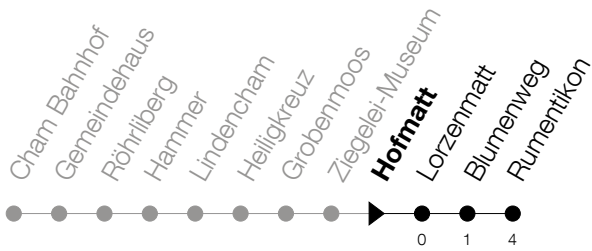

Abfahrtszeiten Haltestelle: **Hofmatt**

Gültig von 01.03.2021 bis 11.12.2021

h	Montag - Freitag	Samstag	Sonntag
5	57	53	53 ^A
6	12 27 42 57	23 53	23 ^A 53
7	12 27 42 57	23 53	23 53
8	12 27 42 57	27 57	23 53
9	12 27 42 57	27 57	23 53
10	12 27 42 57	27 57	23 53
11	12 27 42 57	27 57	23 53
12	12 27 42 57	27 57	23 53
13	12 27 42 57	27 57	23 53
14	12 27 42 57	27 57	23 53
15	12 27 42 57	27 57	23 53
16	12 27 42 57	27 53	23 53
17	12 27 42 57	23 53	23 53
18	12 27 42 57	23 53	23 53
19	12 27 42 _A 53	23 53	23 53
20	12 23 53	23 53	23 53
21	23 53	23 53	23 53
22	23 53	23 53	23 53
23	23 53	23 53	23 53
0	25 [Ⓢ] 25 _A ^B 55 _A [Ⓢ]	25 55 _A	25 _A

Ⓢ : verkehrt nur am Freitag

Ⓐ : verkehrt nur am 3. Juni, 1. November und 8. Dezember

A : Verkehrt ab Hagendorn, Rumentikon bis Cham, Langacker

B : verkehrt Montag bis Donnerstag

Am 25.12./26.12./01.01./02.01./02.04./05.04./13.05./24.05./03.06./01.11./08.12. gilt der Sonntagsfahrplan