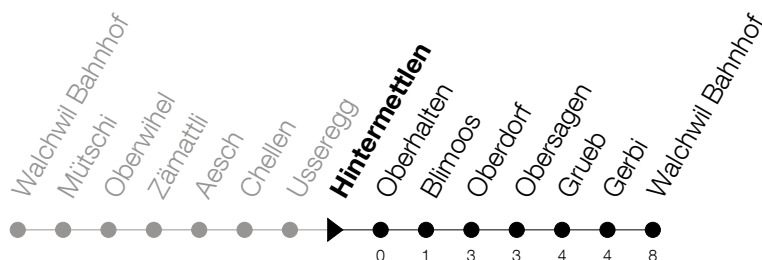

Abfahrtszeiten Haltestelle: **Hintermettlen**

Gültig von 13.12.2020 bis 11.12.2021

h	Montag - Freitag	Samstag	Sonntag
5	55		
6	25 55		
7	25		
8			
9			
10			
11			
12			
13			
14			
15			
16			
17	30		
18	00 30		
19	00		

### An folgenden Tagen gilt der Sonntagsfahrplan

Weihnachten	25.12.2020	Auffahrt	13.05.2021
Stephanstag	26.12.2020	Pfingstmontag	24.05.2021
Neujahr	01.01.2021	Fronleichnam	03.06.2021
Berchtoldstag	02.01.2021	Allerheiligen	01.11.2021
Karfreitag	02.04.2021	Mariä Empfängnis	08.12.2021
Ostermontag	05.04.2021		