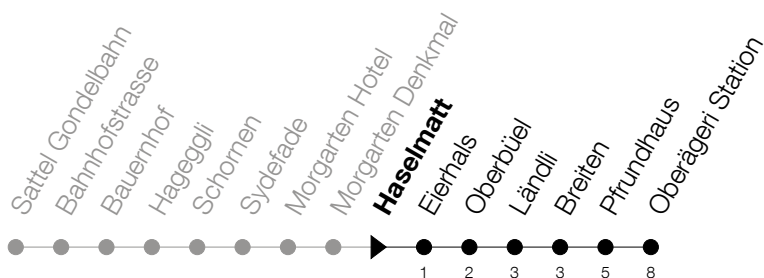

Abfahrtszeiten Haltestelle: **Haselmatt**

Gültig von 01.03.2021 bis 11.12.2021

h	Montag - Freitag	Samstag	Sonntag
6	07 45		
7	39	39	
8	17	39	39
9	05 39	39	39
10	05 39	39	39
11	05 39	39	39
12		39	39
13	02 39	39	39
14	05 39	39	39
15	05 39	39	39
16	05 39	39	39
17	05 39	39	39
18	05 39	39	
19	05 39		
20	22		
21	17		
22	17		

Am 25.12./26.12./01.01./02.01./02.04./05.04./13.05./24.05./03.06./01.11./08.12. gilt der Sonntagsfahrplan