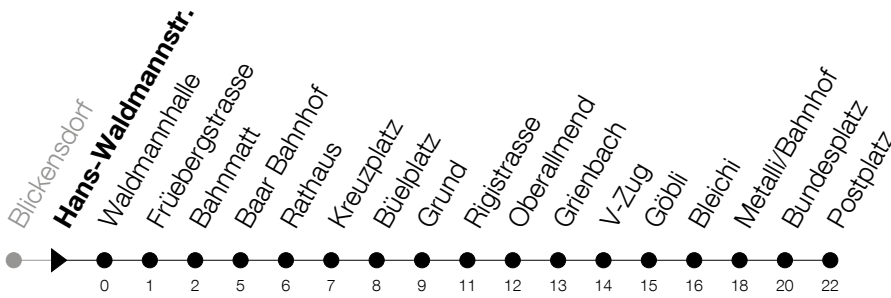

Abfahrtszeiten Haltestelle: **Hans-Waldmannstr.**

Gültig von 13.12.2020 bis 11.12.2021

h	Montag - Freitag	Samstag	Sonntag
<b>5</b>	45	45	59
<b>6</b>	00 15 30 45	15 30 45	29 59
<b>7</b>	00 15 30 45	00 15 30 45	29 59
<b>8</b>	00 15 30 45	00 15 30 45	29 59
<b>9</b>	00 15 30 45	00 15 30 45	29 59
<b>10</b>	00 15 30 45	00 15 30 45	29 59
<b>11</b>	00 15 30 45	00 15 30 45	29 59
<b>12</b>	00 15 30 45	00 15 30 45	29 59
<b>13</b>	00 15 30 45	00 15 30 45	29 59
<b>14</b>	00 15 30 45	00 15 30 45	29 59
<b>15</b>	00 15 30 45	00 15 30 45	29 59
<b>16</b>	00 15 30 45	00 15 30 45	29 59
<b>17</b>	00 15 30 45	00 15 30 45	29 59
<b>18</b>	00 15 30 45	00 15 30 45	29 59
<b>19</b>	00 15 30 59	00 15 30 59	29 59
<b>20</b>	29 59	29 59	
<b>21</b>	29 59	29 59	

Am 25.12./26.12./01.01./02.01./02.04./05.04./13.05./24.05./03.06./01.11./08.12. gilt der Sonntagsfahrplan