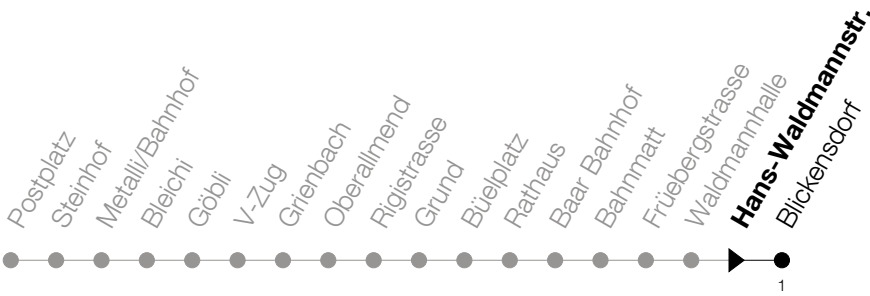

4

Zug - Inwil - Baar Bhf - Blickensdorf

Abfahrtszeiten Haltestelle: **Hans-Waldmannstr.**

Gültig von 13.12.2020 bis 11.12.2021

h	Montag - Freitag	Samstag	Sonntag
5	53		
6	08 23 38 53	08 23 38 53	27 57
7	08 23 38 53	08 23 38 53	27 57
8	08 23 38 53	08 23 38 53	27 57
9	08 23 38 53	08 23 38 53	27 57
10	08 23 38 53	08 23 38 53	27 57
11	08 23 38 53	08 23 38 53	27 57
12	08 23 38 53	08 23 38 53	27 57
13	08 23 38 53	08 23 38 53	27 57
14	08 23 38 53	08 23 38 53	27 57
15	08 23 38 53	08 23 38 53	27 57
16	08 23 38 53	08 23 38 53	27 57
17	08 23 38 53	08 23 38 53	27 57
18	08 23 38 53	08 23 38 53	27 57
19	08 23 57	08 23 57	27 57
20	27 57	27 57	
21	27 57	27 57	

Am 25.12./26.12./01.01./02.01./02.04./05.04./13.05./24.05./03.06./01.11./08.12. gilt der Sonntagsfahrplan