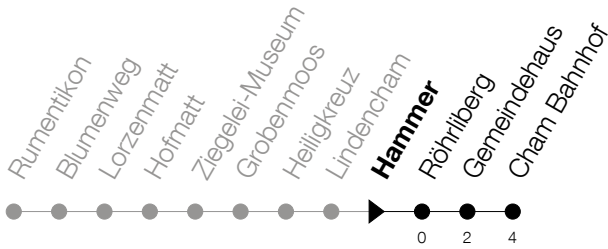

Abfahrtszeiten Haltestelle: **Hammer**

Gültig von 01.03.2021 bis 11.12.2021

h	Montag - Freitag	Samstag	Sonntag
5	34 49		35 ^A
6	04 19 34 49	05 35	05 ^A 35 ^A
7	04 19 34 49	05 35	05 35
8	04 19 34 49	05 34	05 35
9	04 19 34 49	04 34	05 35
10	04 19 34 49	04 34	05 35
11	04 19 34 49	04 34	05 35
12	04 19 34 49	04 34	05 35
13	04 19 34 49	04 34	05 35
14	04 19 34 49	04 34	05 35
15	04 19 34 49	04 34	05 35
16	04 19 34 49	04 34	05 35
17	04 19 34 49	05 35	05 35
18	04 19 34 49	05 35	05 35
19	04 19 34 49	05 35	05 35
20	05 35	05 35	05 35
21	05 35	05 35	05 35
22	05 35	05 35	05 35
23	05 35	05 35	05 35
0	05 36 ⁵	05 36	05

⁵ : verkehrt nur am Freitag^A : verkehrt nur am 3. Juni, 1. November und 8. Dezember

Am 25.12./26.12./01.01./02.01./02.04./05.04./13.05./24.05./03.06./01.11./08.12. gilt der Sonntagsfahrplan