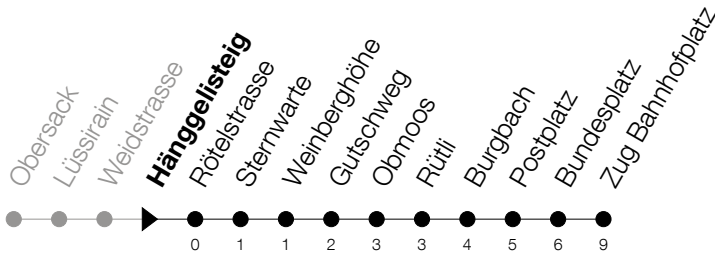

Abfahrtszeiten Haltestelle: **Hängelisteig**

Gültig von 13.12.2020 bis 11.12.2021

| h | Montag - Freitag | Samstag | Sonntag |
|----|------------------|-------------|---------------------------------|
| 5 | 40 | 40 | |
| 6 | 10 25 40 55 | 10 25 40 55 | 10 [Ⓐ] 40 [Ⓐ] |
| 7 | 10 25 40 55 | 10 25 40 55 | 10 40 |
| 8 | 10 25 40 55 | 10 25 40 55 | 10 40 |
| 9 | 10 25 40 55 | 10 25 40 55 | 10 40 |
| 10 | 10 25 40 55 | 10 25 40 55 | 10 40 |
| 11 | 10 25 40 55 | 10 25 40 55 | 10 40 |
| 12 | 10 25 40 55 | 10 25 40 55 | 10 40 |
| 13 | 10 25 40 55 | 10 25 40 55 | 10 40 |
| 14 | 10 25 40 55 | 10 25 40 55 | 10 40 |
| 15 | 10 25 40 55 | 10 25 40 55 | 10 40 |
| 16 | 10 25 40 55 | 10 25 40 55 | 10 40 |
| 17 | 10 25 40 55 | 10 25 40 55 | 10 40 |
| 18 | 10 25 40 55 | 17 47 | 17 47 |
| 19 | 10 25 40 55 | 17 47 | 17 47 |
| 20 | 17 47 | 17 47 | 17 47 |
| 21 | 17 47 | 17 47 | 17 47 |
| 22 | 17 47 | 17 47 | 17 47 |
| 23 | 17 47 | 17 47 | 17 47 |
| 0 | 17 [Ⓟ] | 17 | |

Ⓟ : verkehrt nur am Freitag

Ⓐ : verkehrt nur am 3. Juni, 1. November und 8. Dezember

Am 25.12./26.12./01.01./02.01./02.04./05.04./13.05./24.05./03.06./01.11./08.12. gilt der Sonntagsfahrplan