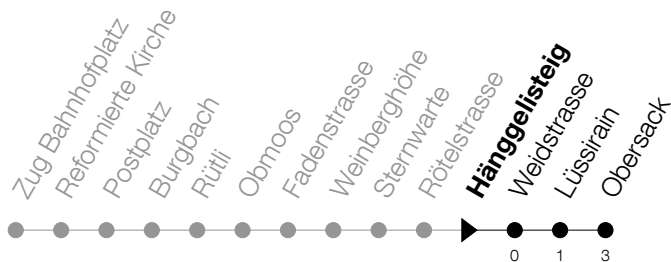

Abfahrtszeiten Haltestelle: **Hängelsteig**

Gültig von 13.12.2020 bis 11.12.2021

h	Montag - Freitag	Samstag	Sonntag
6	18 33 48	18 33 48	48 [Ⓐ]
7	03 18 33 48	03 18 33 48	18 48
8	03 18 33 48	03 18 33 48	18 48
9	03 18 33 48	03 18 33 48	18 48
10	03 18 33 48	03 18 33 48	18 48
11	03 18 33 48	03 18 33 48	18 48
12	03 18 33 48	03 18 33 48	18 48
13	03 18 33 48	03 18 33 48	18 48
14	03 18 33 48	03 18 33 48	18 48
15	03 18 33 48	03 18 33 48	18 48
16	03 18 33 48	03 18 33 48	18 48
17	03 18 33 48	03 18 33 48	18 48
18	03 18 33 48	12 42	12 42
19	03 18 33 48	12 42	12 42
20	12 42	12 42	12 42
21	12 42	12 42	12 42
22	12 42	12 42	12 42
23	12 42	12 42	12 42
0	12 44 [Ⓟ]	12 44	

Ⓟ : verkehrt nur am Freitag

Ⓐ : verkehrt nur am 3. Juni, 1. November und 8. Dezember

Am 25.12./26.12./01.01./02.01./02.04./05.04./13.05./24.05./03.06./01.11./08.12. gilt der Sonntagsfahrplan