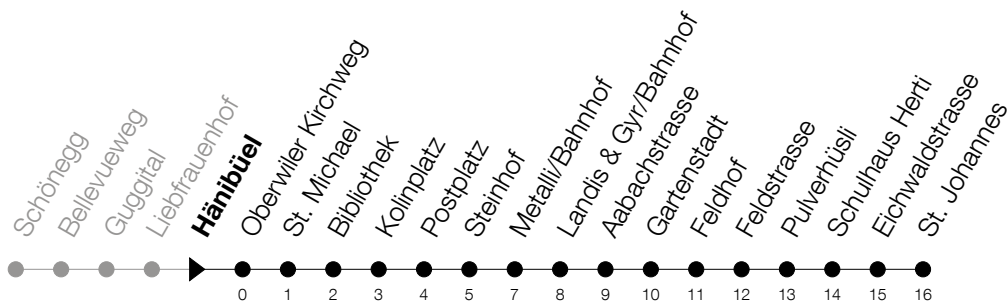

Abfahrtszeiten Haltestelle: **Hänibüel**

Gültig von 13.12.2020 bis 11.12.2021

h	Montag - Freitag	Samstag	Sonntag
6	12 27 42 57	12 27 42 57	17 47
7	12 27 42 57	12 27 42 57	17 47
8	12 27 42 57	12 27 42 57	17 42 <sub>B</sub> 57
9	12 27 42 57	12 27 42 57	12 <sub>B</sub> 27 42 <sub>B</sub> 57
10	12 27 42 57	12 27 42 57	12 <sub>B</sub> 27 42 <sub>B</sub> 57
11	12 27 42 57	12 27 42 57	12 <sub>B</sub> 27 42 <sub>B</sub> 57
12	12 27 42 57	12 27 42 57	12 <sub>B</sub> 27 42 <sub>B</sub> 57
13	12 27 42 57	12 27 42 57	12 <sub>B</sub> 27 42 <sub>B</sub> 57
14	12 27 42 57	12 27 42 57	12 <sub>B</sub> 27 42 <sub>B</sub> 57
15	12 27 42 57	12 27 42 57	12 <sub>B</sub> 27 42 <sub>B</sub> 57
16	12 27 42 57	12 27 42 57	12 <sub>B</sub> 27 42 <sub>B</sub> 57
17	12 27 42 57	12 27 42 57	12 <sub>B</sub> 27 42 <sub>B</sub> 57
18	12 27 42 57	12 27 42 57	17 47
19	12 27 42 57	12 27 42 57	17 47
20	12 27 42 57	12 <sub>A</sub> 19 47	17 47
21	12 27 42 57	17 47	17 47
22	17 47	17 47	17 47
23	17 47	17 47	17 47
0	17	17	17

**A** : Verkehrt bis Metalli/Bhf**B** : Verkehrt ab Metalli/Bhf weiter als Linie 6 bis Steinhausen, Birkenhalde**Am 25.12./26.12./01.01./02.01./02.04./05.04./13.05./24.05./03.06./01.11./08.12. gilt der Sonntagsfahrplan****Bitte beachten Sie die längere Wartezeit bei der Haltestelle Metalli/Bahnhof****Montag - Freitag ab 22:30 Uhr, Samstag ab 20:30 Uhr und Sonntag ab 18:30 Uhr**