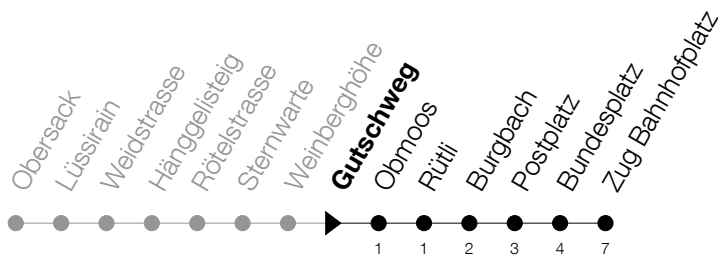

Abfahrtszeiten Haltestelle: **Gutschweg**

Gültig von 13.12.2020 bis 11.12.2021

h	Montag - Freitag	Samstag	Sonntag
5	42	42	
6	12 27 42 57	12 27 42 57	12 [Ⓐ] 42 [Ⓐ]
7	12 27 42 57	12 27 42 57	12 42
8	12 27 42 57	12 27 42 57	12 42
9	12 27 42 57	12 27 42 57	12 42
10	12 27 42 57	12 27 42 57	12 42
11	12 27 42 57	12 27 42 57	12 42
12	12 27 42 57	12 27 42 57	12 42
13	12 27 42 57	12 27 42 57	12 42
14	12 27 42 57	12 27 42 57	12 42
15	12 27 42 57	12 27 42 57	12 42
16	12 27 42 57	12 27 42 57	12 42
17	12 27 42 57	12 27 42 57	12 42
18	12 27 42 57	19 49	19 49
19	12 27 42 57	19 49	19 49
20	19 49	19 49	19 49
21	19 49	19 49	19 49
22	19 49	19 49	19 49
23	19 49	19 49	19 49
0	19 [Ⓢ]	19	

Ⓢ : verkehrt nur am Freitag

Ⓐ : verkehrt nur am 3. Juni, 1. November und 8. Dezember

Am 25.12./26.12./01.01./02.01./02.04./05.04./13.05./24.05./03.06./01.11./08.12. gilt der Sonntagsfahrplan