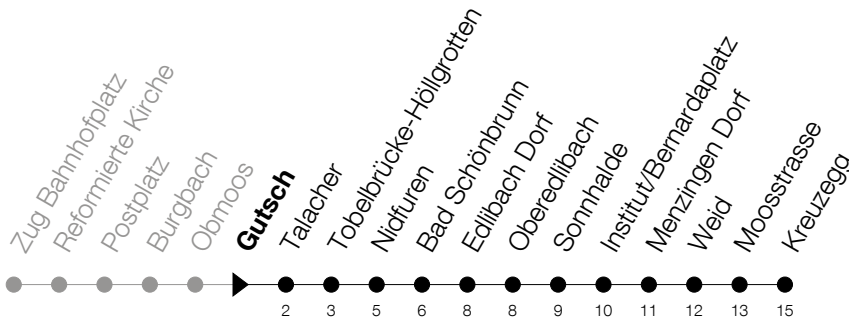

Abfahrtszeiten Haltestelle: **Gutsch**

Gültig von 13.12.2020 bis 11.12.2021

h	Montag - Freitag	Samstag	Sonntag
6	13 43 59	13 43	13 <sup>A</sup> 43
7	10 <sup>S</sup> 13 <sup>F</sup> 16 <sup>S</sup> 29 <sup>F</sup> 43 59	13 43	13 43
8	13 29 43	13 43	13 43
9	13 43	13 43	13 43
10	13 43	13 43	13 43
11	13 43	13 43	13 43
12	13 43	13 43	13 43
13	13 43	13 43	13 43
14	13 43	13 43	13 43
15	13 43 59	13 43	13 43
16	13 29 43 59	13 43	13 43
17	13 29 43 59	13 43	13 43
18	13 29 43	13 43	13 43
19	13 29 43	13 43	13 43
20	13 43	13 43	13 43
21	13 43	13 43	13 43
22	13 43	13 43	13 43
23	13 43	13 43	13 43
0	13 <sup>A</sup> 13 <sup>B</sup> 43 <sup>S</sup>	13 <sub>A</sub> 43	13

**F** : verkehrt an schulfreien Tagen**S** : verkehrt nur an Schultagen**5** : verkehrt nur am Freitag**A** : verkehrt nur am 3. Juni, 1. November und 8. Dezember**A** : Verkehrt bei Bedarf ab Menzingen, Kreuzegg bis Finstersee**B** : verkehrt Montag bis Donnerstag

Am 25.12./26.12./01.01./02.01./02.04./05.04./13.05./24.05./03.06./01.11./08.12. gilt der Sonntagsfahrplan