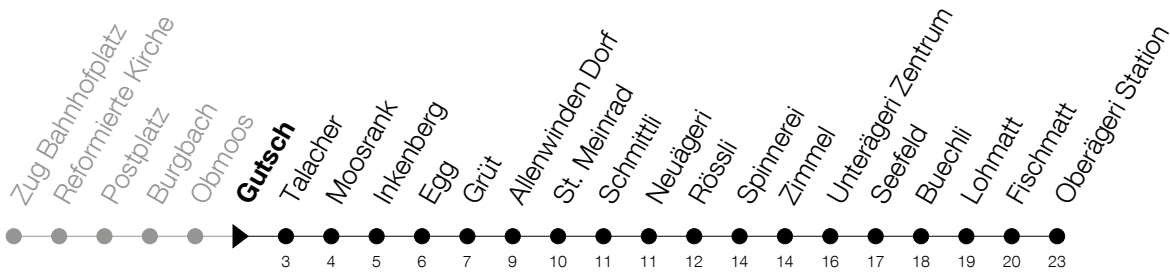

Abfahrtszeiten Haltestelle: **Gutsch**

Gültig von 13.12.2020 bis 11.12.2021

h	Montag - Freitag	Samstag	Sonntag
6	00 15 30 45	15 45	15^A 45
7	00 15 30 45	15 30_T 45	15 45
8	00_T 15 30_T 45	00_T 15 30_T 45	15 45
9	00_T 15 30_T 45	00_T 15 30_T 45	15 30_T 45
10	00_T 15 30_T 45	00_T 15 30_T 45	00_T 15 30_T 45
11	00_T 15 30 45	00_T 15 30_T 45	00_T 15 30_T 45
12	00 15 30 45	00_T 15 30_T 45	00_T 15 30_T 45
13	00 15 30_T^F 30^S 45	00_T 15 30_T 45	00_T 15 30_T 45
14	00_T 15 30_T 45	00_T 15 30_T 45	00_T 15 30_T 45
15	00_T 15 30_T 45	00_T 15 30_T 45	00_T 15 30_T 45
16	00_T 15 30 45	00_T 15 30_T 45	00_T 15 30_T 45
17	00 15 30 45	00_T 15 30_T 45	00_T 15 30_T 45
18	00 15 30 45	00_T 15 30_T 45	00_T 15 45
19	00 15 30 45	00_T 15 30_T 45	15 45
20	00_T 15 30_T 45	15 45	15 45
21	00_T 15 45	15 45	15 45
22	15 45	15 45	15 45
23	15 45	15 45	15 45
0	15_A 45^S	15_A 45	15

F : verkehrt an schulfreien Tagen

S : verkehrt nur an Schultagen

Ⓢ : verkehrt nur am Freitag

Ⓣ : verkehrt via Tobelbrücke

A : Verkehrt Freitag- und Samstagnacht bei Bedarf bis Sattel

Am 25.12./26.12./01.01./02.01./02.04./05.04./13.05./24.05./03.06./01.11./08.12. gilt der Sonntagsfahrplan